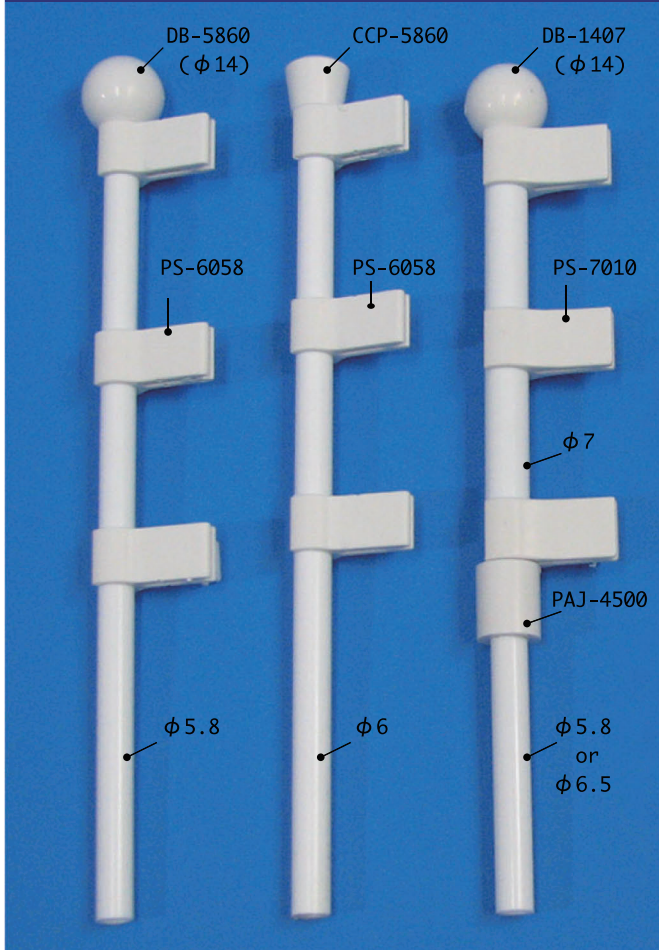

ミニ・ミドル販促POPツールのスペシャルティアイテム ミニフラッグ・のぼりパーツコンビネーション

大好評! 簡単差込式パイプパーツセット

ミドルのぼりパーツセット

PS-6058

DB-5860

CCP-5860

PAJ-4500

SFH-5070

MBP-7070

MCJ-3003

SPH-3003

タテヨコ棒3φのスリムなミニのぼりパーツセット

21・202