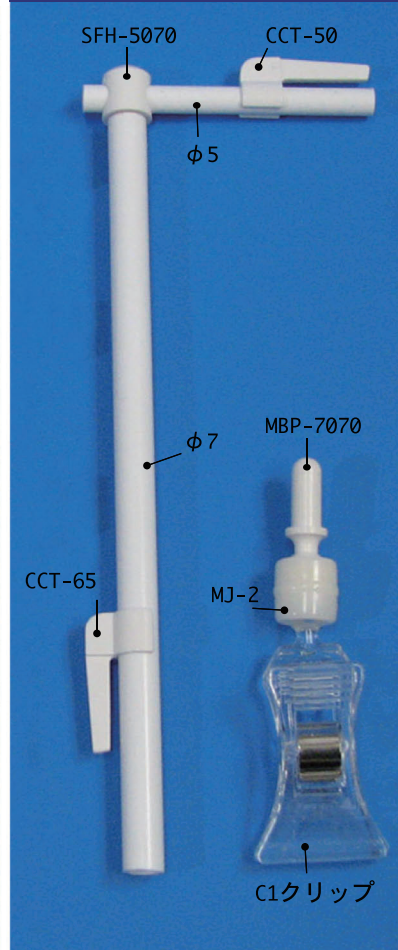

ミニ・ミドル販促POPツールのスペシャルティアイテム ミニフラッグ・のぼりパーツコンビネーション

大好評! 簡単差込式パイプパーツセット

ミドルのぼりパーツセット

PS-6058

DB-5860

CCP-5860

PAJ-4500

SFH-5070

MBP-7070

MCJ-3003

SPH-3003

タテヨコ棒3φのスリムなミニのぼりパーツセット

21・202