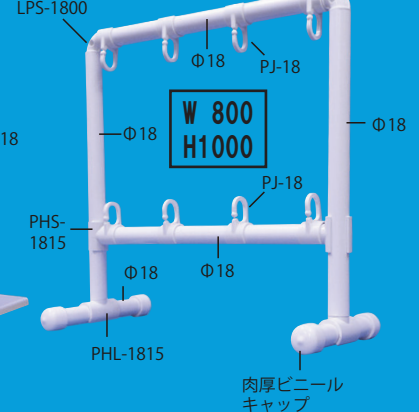

■フロア型 138-1

■テーブル型 138-5

■テーブル型 138-6

■フロア型 138-2

■マスクスタンド

■マスクスタンド

【側面対策用フラグシステム】

■テーブル型(側面付) 138-7

■テーブル型 138-8

■テーブル型 138-9

■テーブル型 138-4

【転倒防止対策例】

●園芸用穴アキレンガ 約2kg

●プラケースに小砂利を入れてオシャレに演出

●園芸用穴アキレンガ (1/2)

●底面両面テープ止め

■テーブル型 割パイプ式 138-10

■テーブル型 フック式 138-11

●四角内は参考最大寸法です。サイズ・型式等についてはお問合せ下さい。
●各パーツをご覧いただくため、タテ・ヨコパイプは短くしています。
※ビニールシートは取り扱っておりません。