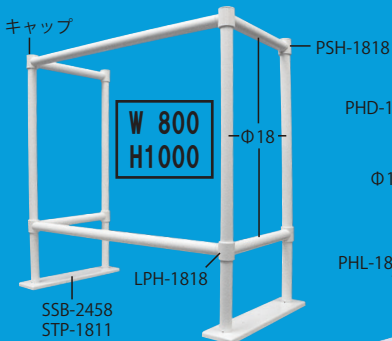

■フロア型 138-1

■テーブル型 138-5

■テーブル型 138-6

■フロア型 138-2

■マスクスタンド

■マスクスタンド

【側面対策用フラグシステム】

■テーブル型(側面付) 138-7

■テーブル型 138-8

■テーブル型 138-9

■テーブル型 138-4

【転倒防止対策例】

●園芸用穴アキレンガ 約2kg

●プラケースに小砂利を入れてオシャレに演出

●園芸用穴アキレンガ (1/2)

●底面両面テープ止め

■テーブル型 割パイプ式 138-10

■テーブル型 フック式 138-11

●四角内は参考最大寸法です。サイズ・型式等についてはお問合せ下さい。
●各パーツをご覧いただくため、タテ・ヨコパイプは短くしています。
※ビニールシートは取り扱っておりません。