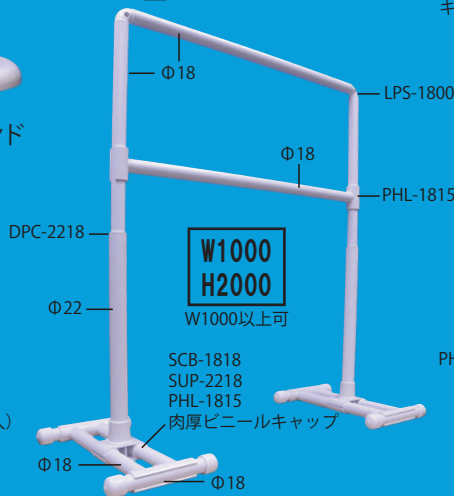

■フロア型 138-1

■テーブル型 138-5

■テーブル型 138-6

■フロア型 138-2

■マスクスタンド

■マスクスタンド

【側面対策用フラグシステム】

■テーブル型(側面付) 138-7

■テーブル型 138-8

■テーブル型 138-9

■テーブル型 138-4

【転倒防止対策例】

●園芸用穴アキレンガ 約2kg

●プラケースに小砂利を入れてオシャレに演出

●園芸用穴アキレンガ (1/2)

●底面両面テープ止め

■テーブル型 割パイプ式 138-10

■テーブル型 フック式 138-11

●四角内は参考最大寸法です。サイズ・型式等についてはお問合せ下さい。
●各パーツをご覧いただくため、タテ・ヨコパイプは短くしています。
※ビニールシートは取り扱っておりません。