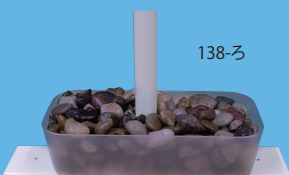

■フロア型 138-1

■テーブル型 138-5

■テーブル型 138-6

■フロア型 138-2

■マスクスタンド

■マスクスタンド

【側面対策用フラグシステム】

■テーブル型(側面付) 138-7

■テーブル型 138-8

■テーブル型 138-9

■テーブル型 138-4

【転倒防止対策例】

●園芸用穴アキレンガ 約2kg

●プラケースに小砂利を入れてオシャレに演出

●園芸用穴アキレンガ (1/2)

●底面両面テープ止め

■テーブル型 割パイプ式 138-10

■テーブル型 フック式 138-11

●四角内は参考最大寸法です。サイズ・型式等についてはお問合せ下さい。
●各パーツをご覧いただくため、タテ・ヨコパイプは短くしています。
※ビニールシートは取り扱っておりません。