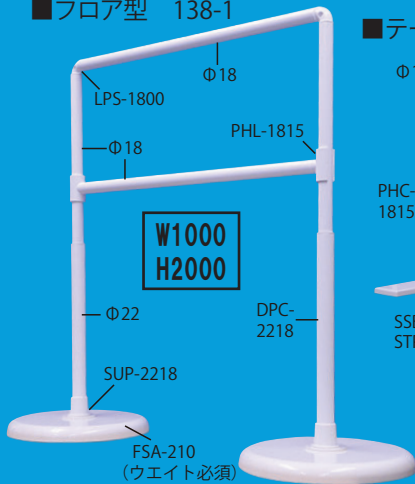

■フロア型 138-1

■テーブル型 138-5

■テーブル型 138-6

■フロア型 138-2

■マスクスタンド

■マスクスタンド

【側面対策用フラグシステム】

■テーブル型(側面付) 138-7

■テーブル型 138-8

■テーブル型 138-9

■テーブル型 138-4

【転倒防止対策例】

●園芸用穴アキレンガ 約2kg

●プラケースに小砂利を入れてオシャレに演出

●園芸用穴アキレンガ (1/2)

●底面両面テープ止め

■テーブル型 割パイプ式 138-10

■テーブル型 フック式 138-11

●四角内は参考最大寸法です。サイズ・型式等についてはお問合せ下さい。
●各パーツをご覧いただくため、タテ・ヨコパイプは短くしています。
※ビニールシートは取り扱っておりません。