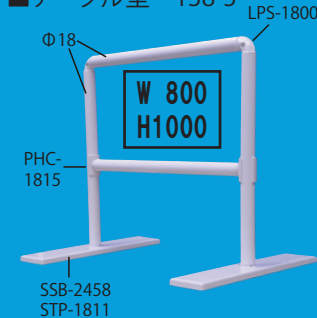

■フロア型 138-1

■テーブル型 138-5

■テーブル型 138-6

■フロア型 138-2

■マスクスタンド

■マスクスタンド

【側面対策用フラグシステム】

■テーブル型(側面付) 138-7

■テーブル型 138-8

■テーブル型 138-9

■テーブル型 138-4

【転倒防止対策例】

●園芸用穴アキレンガ 約2kg

●プラケースに小砂利を入れてオシャレに演出

●園芸用穴アキレンガ (1/2)

●底面両面テープ止め

■テーブル型 割パイプ式 138-10

■テーブル型 フック式 138-11

●四角内は参考最大寸法です。サイズ・型式等についてはお問合せ下さい。
●各パーツをご覧いただくため、タテ・ヨコパイプは短くしています。
※ビニールシートは取り扱っておりません。