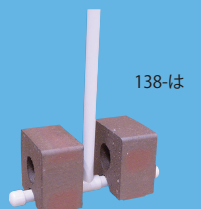

■フロア型 138-1

■テーブル型 138-5

■テーブル型 138-6

■フロア型 138-2

■マスクスタンド

■マスクスタンド

【側面対策用フラグシステム】

■テーブル型(側面付) 138-7

■テーブル型 138-8

■テーブル型 138-9

■テーブル型 138-4

【転倒防止対策例】

●園芸用穴アキレンガ 約2kg

●プラケースに小砂利を入れてオシャレに演出

●園芸用穴アキレンガ (1/2)

●底面両面テープ止め

■テーブル型 割パイプ式 138-10

■テーブル型 フック式 138-11

●四角内は参考最大寸法です。サイズ・型式等についてはお問合せ下さい。
●各パーツをご覧いただくため、タテ・ヨコパイプは短くしています。
※ビニールシートは取り扱っておりません。