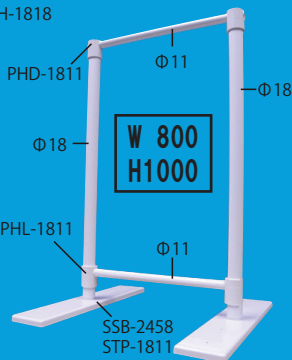

■テーブル型 138-8