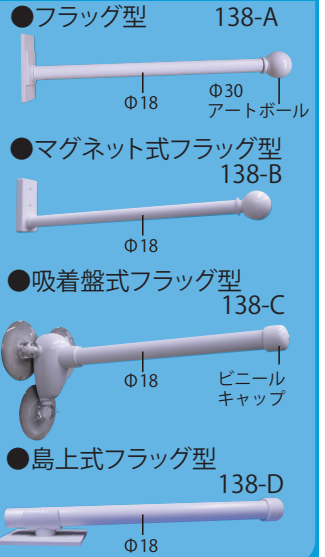

■フロア型 138-1

■テーブル型 138-5

■テーブル型 138-6

■フロア型 138-2

■マスクスタンド

■マスクスタンド

【側面対策用フラグシステム】

■テーブル型(側面付) 138-7

■テーブル型 138-8

■テーブル型 138-9

■テーブル型 138-4

【転倒防止対策例】

●園芸用穴アキレンガ 約2kg

●プラケースに小砂利を入れてオシャレに演出

●園芸用穴アキレンガ (1/2)

●底面両面テープ止め

■テーブル型 割パイプ式 138-10

■テーブル型 フック式 138-11

●四角内は参考最大寸法です。サイズ・型式等についてはお問合せ下さい。
●各パーツをご覧いただくため、タテ・ヨコパイプは短くしています。
※ビニールシートは取り扱っておりません。