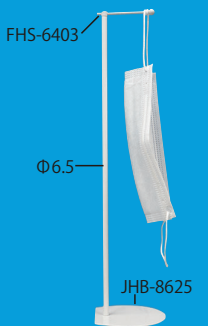

■フロア型 138-1

■テーブル型 138-5

■テーブル型 138-6

■フロア型 138-2

■マスクスタンド

■マスクスタンド

【側面対策用フラグシステム】

■テーブル型(側面付) 138-7

■テーブル型 138-8

■テーブル型 138-9

■テーブル型 138-4

【転倒防止対策例】

●園芸用穴アキレンガ 約2kg

●プラケースに小砂利を入れてオシャレに演出

●園芸用穴アキレンガ (1/2)

●底面両面テープ止め

■テーブル型 割パイプ式 138-10

■テーブル型 フック式 138-11

●四角内は参考最大寸法です。サイズ・型式等についてはお問合せ下さい。
●各パーツをご覧いただくため、タテ・ヨコパイプは短くしています。
※ビニールシートは取り扱っておりません。