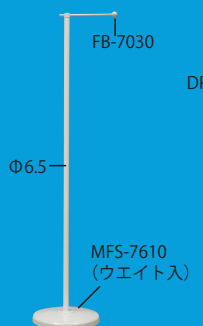

■フロア型 138-1

■テーブル型 138-5

■テーブル型 138-6

■フロア型 138-2

■マスクスタンド

■マスクスタンド

【側面対策用フラグシステム】

■テーブル型(側面付) 138-7

■テーブル型 割パイプ式 138-10

■テーブル型 フック式 138-11

●四角内は参考最大寸法です。サイズ・型式等についてはお問合せ下さい。
●各パーツをご覧いただくため、タテ・ヨコパイプは短くしています。
※ビニールシートは取り扱っておりません。