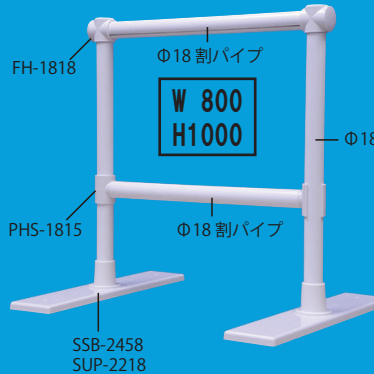

■フロア型 138-1

■テーブル型 138-5

■テーブル型 138-6

■フロア型 138-2

■マスクスタンド

■マスクスタンド

【側面対策用フラグシステム】

■テーブル型(側面付) 138-7

■テーブル型 138-8

■テーブル型 138-9

■テーブル型 138-4

【転倒防止対策例】

●園芸用穴アキレンガ 約2kg

●プラケースに小砂利を入れてオシャレに演出

●園芸用穴アキレンガ (1/2)

●底面両面テープ止め

■テーブル型 割パイプ式 138-10

■テーブル型 フック式 138-11

●四角内は参考最大寸法です。サイズ・型式等についてはお問合せ下さい。
●各パーツをご覧いただくため、タテ・ヨコパイプは短くしています。
※ビニールシートは取り扱っておりません。