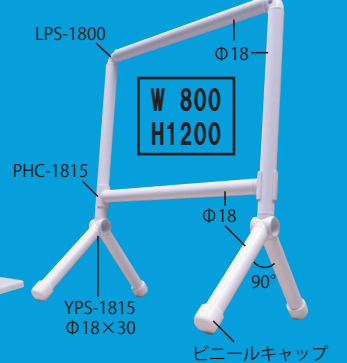

■フロア型 138-1

■テーブル型 138-5

■テーブル型 138-6

■フロア型 138-2

■マスクスタンド

■マスクスタンド

【側面対策用フラグシステム】

■テーブル型(側面付) 138-7

■テーブル型 138-8

■テーブル型 138-9

■テーブル型 138-4

【転倒防止対策例】

●園芸用穴アキレンガ 約2kg

●プラケースに小砂利を入れてオシャレに演出

●園芸用穴アキレンガ (1/2)

●底面両面テープ止め

■テーブル型 割パイプ式 138-10

■テーブル型 フック式 138-11

●四角内は参考最大寸法です。サイズ・型式等についてはお問合せ下さい。
●各パーツをご覧いただくため、タテ・ヨコパイプは短くしています。
※ビニールシートは取り扱っておりません。