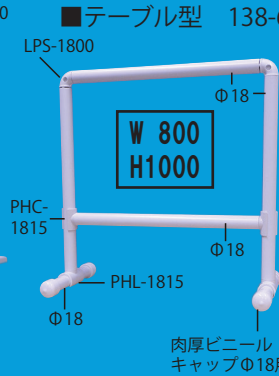

■フロア型 138-1

■テーブル型 138-5

■テーブル型 138-6

■フロア型 138-2

■マスクスタンド

■マスクスタンド

【側面対策用フラグシステム】

■テーブル型(側面付) 138-7

■テーブル型 割パイプ式 138-10

■テーブル型 フック式 138-11

●四角内は参考最大寸法です。サイズ・型式等についてはお問合せ下さい。
●各パーツをご覧いただくため、タテ・ヨコパイプは短くしています。
※ビニールシートは取り扱っておりません。