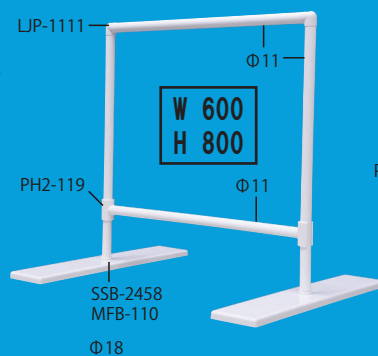

■フロア型 138-1

■テーブル型 138-5

■テーブル型 138-6

■フロア型 138-2

■マスクスタンド

■マスクスタンド

【側面対策用フラグシステム】

■テーブル型(側面付) 138-7

■テーブル型 138-8

■テーブル型 138-9

■テーブル型 138-4

【転倒防止対策例】

●園芸用穴アキレンガ 約2kg

●プラケースに小砂利を入れてオシャレに演出

●園芸用穴アキレンガ (1/2)

●底面両面テープ止め

■テーブル型 割パイプ式 138-10

■テーブル型 フック式 138-11

●四角内は参考最大寸法です。サイズ・型式等についてはお問合せ下さい。
●各パーツをご覧いただくため、タテ・ヨコパイプは短くしています。
※ビニールシートは取り扱っておりません。