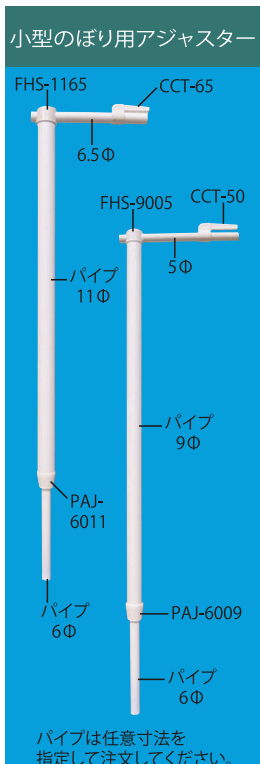

COMBINATION

パイプは任意寸法を指定して注文してください。