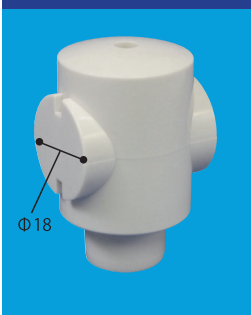

ステンレス台(受注生産)

FPA-2521

ステンレスパイプ用アジャスター

SCB-1818

SCB-1111

MCP-2100

PSP-2218

BXP-2200