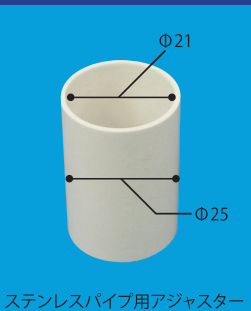

FMB-2525

組み立て式フロアスタンド

FPC-2533

FGS-3000

FSH-2521

FCA-3012

ブラックバージョン

V型(X型)スタンド

ステンレス台(受注生産)

FPA-2521

ステンレスパイプ用アジャスター

SCB-1818

SCB-1111

MCP-2100

PSP-2218

BXP-2200