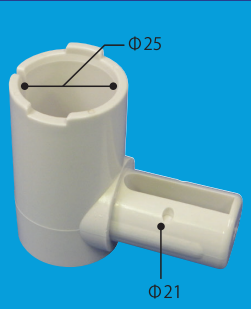

FMB-2525

組み立て式フロアスタンド

FPC-2533

FGS-3000

FSH-2521

FCA-3012

ブラックバージョン

V型(X型)スタンド

ステンレス台(受注生産)

FPA-2521

ステンレスパイプ用アジャスター

SCB-1818

SCB-1111

MCP-2100

PSP-2218

BXP-2200