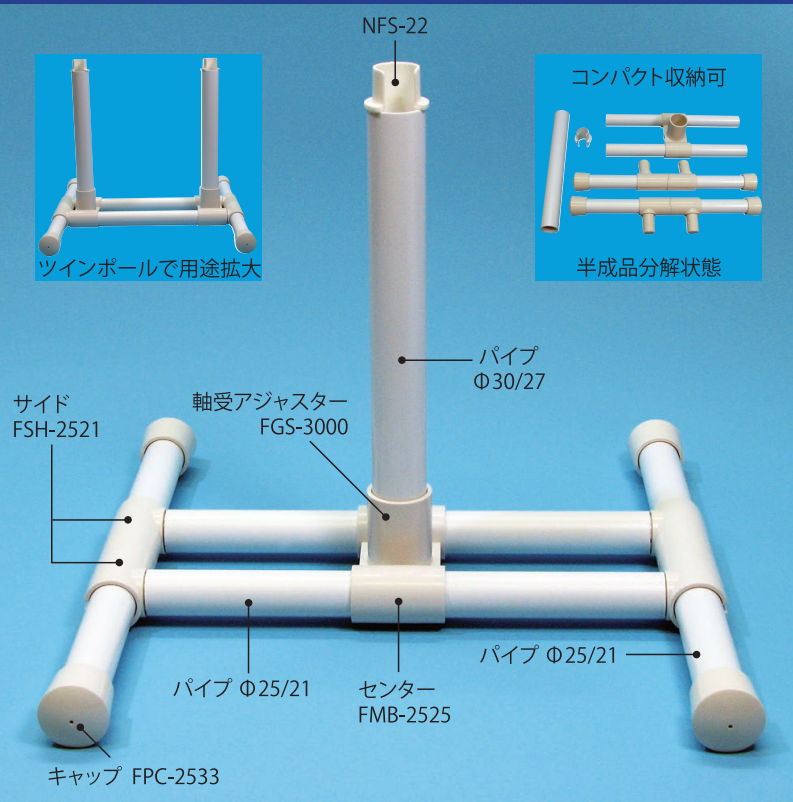

FMB-2525

組み立て式フロアスタンド

FPC-2533

FGS-3000

FSH-2521

FCA-3012

ブラックバージョン

V型(X型)スタンド

ステンレス台(受注生産)

FPA-2521

ステンレスパイプ用アジャスター

SCB-1818

SCB-1111

MCP-2100

PSP-2218

BXP-2200

SYC-1500

SYC-1800

SYC-1960

SYU-1800

SYU-2200