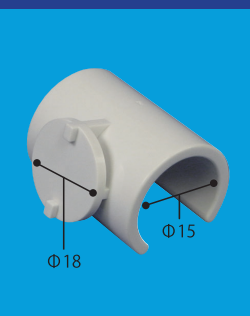

FMB-2525

組み立て式フロアスタンド

FPC-2533

FGS-3000

FSH-2521

FCA-3012

ブラックバージョン

V型(X型)スタンド

ステンレス台(受注生産)

FPA-2521

ステンレスパイプ用アジャスター

SCB-1818

SCB-1111

MCP-2100

PSP-2218

BXP-2200

SYC-1500

SYC-1800

SYC-1960

SYU-1800

SYU-2200