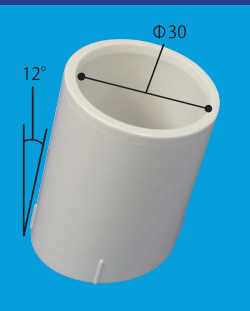

FMB-2525

組み立て式フロアスタンド

FPC-2533

FGS-3000

FSH-2521

FCA-3012

ブラックバージョン

V型(X型)スタンド

ステンレス台(受注生産)

FPA-2521

ステンレスパイプ用アジャスター

SCB-1818

SCB-1111

MCP-2100

PSP-2218

BXP-2200