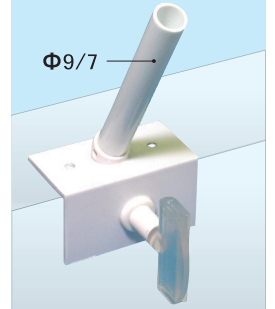

島上用ベース(両面テープ・木ネジ付)

島上ベース直立型

島上フラッグベース

突出しフラッグベース

アングルパーツ

Φ15アングルパーツ

接着式ベース盤

アングルジョイントパーツ

三角旗・のぼり用ベース盤の基本型

ツインフラッグ型

2アイテムコーナー型

パイプ/部材 三角旗・ミニのぼり・フラッグ等のサイズに合わせた寸法にて販売しています。