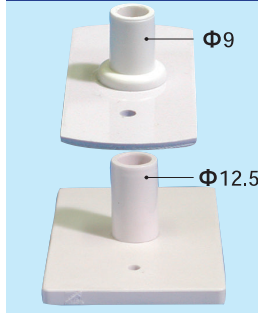

島上用ベース(両面テープ・木ネジ付)

島上ベース直立型

島上フラッグベース

突出しフラッグベース

アングルパーツ

Φ15アングルパーツ

接着式ベース盤

アングルジョイントパーツ

三角旗・のぼり用ベース盤の基本型

ツインフラッグ型

2アイテムコーナー型

パイプ/部材 三角旗・ミニのぼり・フラッグ等のサイズに合わせた寸法にて販売しています。