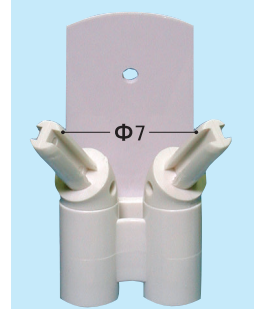

島上用ベース(両面テープ・木ネジ付)

島上ベース直立型

島上フラッグベース

突出しフラッグベース

アングルパーツ

Φ15アングルパーツ

接着式ベース盤

アングルジョイントパーツ

三角旗・のぼり用ベース盤の基本型

ツインフラッグ型

2アイテムコーナー型

パイプ/部材 三角旗・ミニのぼり・フラッグ等のサイズに合わせた寸法にて販売しています。