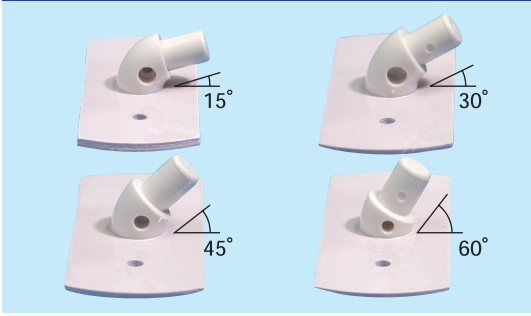

島上用ベース(両面テープ・木ネジ付)

島上ベース直立型

島上フラッグベース

突出しフラッグベース

アングルパーツ

Φ15アングルパーツ

接着式ベース盤

アングルジョイントパーツ

三角旗・のぼり用ベース盤の基本型

ツインフラッグ型

2アイテムコーナー型

パイプ/部材 三角旗・ミニのぼり・フラッグ等のサイズに合わせた寸法にて販売しています。