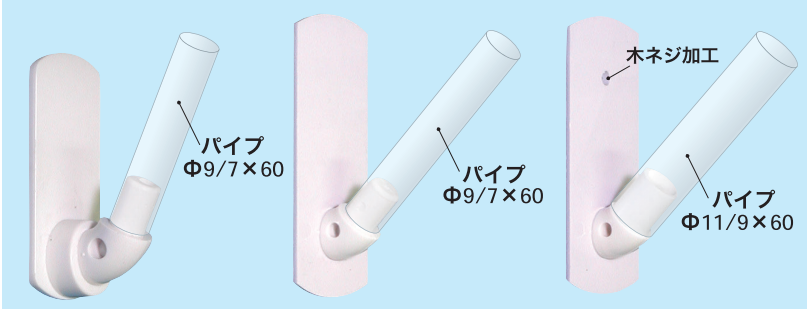

島上用ベース(両面テープ・木ネジ付)

島上ベース直立型

島上フラッグベース

突出しフラッグベース

アングルパーツ

Φ15アングルパーツ

接着式ベース盤

アングルジョイントパーツ

三角旗・のぼり用ベース盤の基本型

ツインフラッグ型

2アイテムコーナー型

パイプ/部材 三角旗・ミニのぼり・フラッグ等のサイズに合わせた寸法にて販売しています。