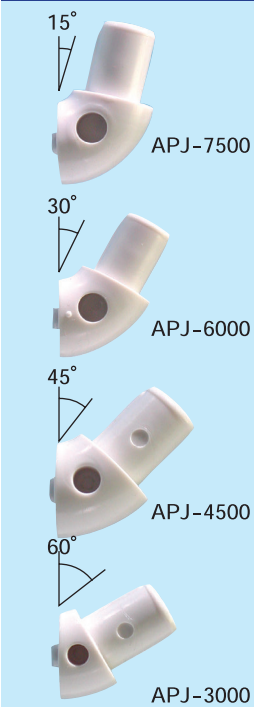

島上用ベース(両面テープ・木ネジ付)

島上ベース直立型

島上フラッグベース

突出しフラッグベース

アングルパーツ

Φ15アングルパーツ

接着式ベース盤

アングルジョイントパーツ

三角旗・のぼり用ベース盤の基本型

ツインフラッグ型

2アイテムコーナー型

パイプ/部材 三角旗・ミニのぼり・フラッグ等のサイズに合わせた寸法にて販売しています。