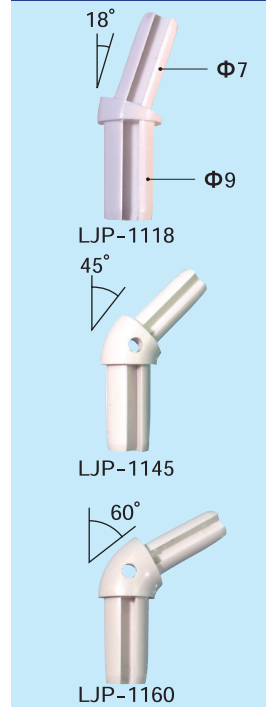

島上用ベース(両面テープ・木ネジ付)

島上ベース直立型

島上フラッグベース

突出しフラッグベース

アングルパーツ

Φ15アングルパーツ

接着式ベース盤

アングルジョイントパーツ

三角旗・のぼり用ベース盤の基本型

ツインフラッグ型

2アイテムコーナー型

パイプ/部材 三角旗・ミニのぼり・フラッグ等のサイズに合わせた寸法にて販売しています。