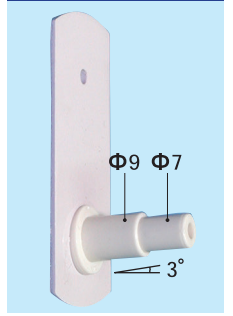

島上用ベース(両面テープ・木ネジ付)

島上ベース直立型

島上フラッグベース

突出しフラッグベース

アングルパーツ

Φ15アングルパーツ

接着式ベース盤

アングルジョイントパーツ

三角旗・のぼり用ベース盤の基本型

ツインフラッグ型

2アイテムコーナー型

パイプ/部材 三角旗・ミニのぼり・フラッグ等のサイズに合わせた寸法にて販売しています。