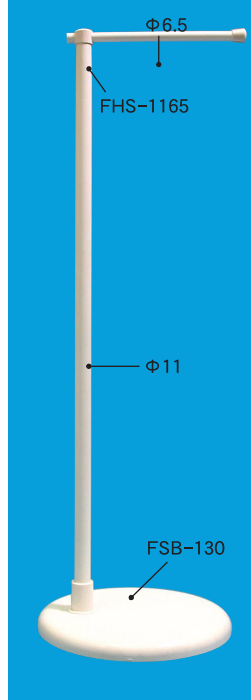

中のぼりスタンド

中・ミニのぼりスタンドA

中・ミニのぼりスタンドB

ミニのぼりスタンド

中・ミニのぼりスタンド

ミニのぼりスタンド  
(ブラックバージョン)

ステンレス  
スチール ミニスタンド

厚板 中・ミニのぼりスタンドA

厚板 中・ミニのぼりスタンドB

ミニのぼりスタンド吸着盤型

中・ミニのぼりスタンド

中のぼりスタンドマグネット型

可動式ミニのぼりマグネット型

中のぼり マグネット型

ミニのぼり接着盤式

ミニのぼり接着盤式

中のぼりR面式

可動式ミニのぼりマグネット型

中のぼりスタンド

可動式ミニのぼり小クリップ式

可動式ミニのぼり大クリップ式

ミニのぼりキャップ式

ミニのぼりアームホルダー式