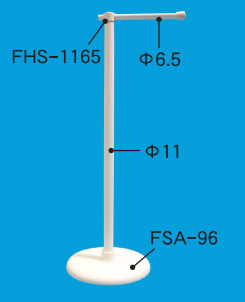

中のぼりスタンド

中・ミニのぼりスタンドA

中・ミニのぼりスタンドB

ミニのぼりスタンド

中・ミニのぼりスタンド

ミニのぼりスタンド  
(ブラックバージョン)

ステンレス  
スチール ミニスタンド

厚板 中・ミニのぼりスタンドA

厚板 中・ミニのぼりスタンドB

ミニのぼりスタンド吸着盤型

中・ミニのぼりスタンド

中のぼりスタンドマグネット型

可動式ミニのぼりマグネット型

中のぼり マグネット型

ミニのぼり接着盤式

ミニのぼり接着盤式

中のぼりR面式

可動式ミニのぼりマグネット型

中のぼりスタンド

可動式ミニのぼり小クリップ式

可動式ミニのぼり大クリップ式

ミニのぼりキャップ式

ミニのぼりアームホルダー式