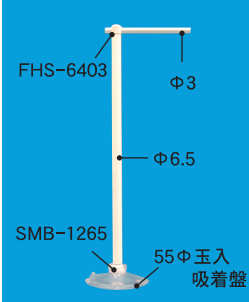

中のぼりスタンド

中・ミニのぼりスタンドA

中・ミニのぼりスタンドB

ミニのぼりスタンド

中・ミニのぼりスタンド

ミニのぼりスタンド  
(ブラックバージョン)

ステンレス  
スチール ミニスタンド

厚板 中・ミニのぼりスタンドA

厚板 中・ミニのぼりスタンドB

ミニのぼりスタンド吸着盤型

中・ミニのぼりスタンド

中のぼりスタンドマグネット型

可動式ミニのぼりマグネット型

中のぼり マグネット型

ミニのぼり接着盤式

ミニのぼり接着盤式

中のぼりR面式

可動式ミニのぼりマグネット型

中のぼりスタンド

可動式ミニのぼり小クリップ式

可動式ミニのぼり大クリップ式

ミニのぼりキャップ式

ミニのぼりアームホルダー式