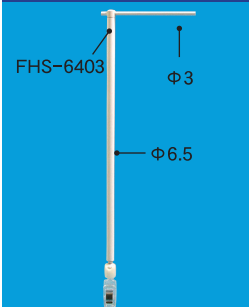

中のぼりR面式

可動式ミニのぼりマグネット型

中のぼりスタンド

可動式ミニのぼり小クリップ式

可動式ミニのぼり大クリップ式

ミニのぼりキャップ式

ミニのぼりアームホルダー式