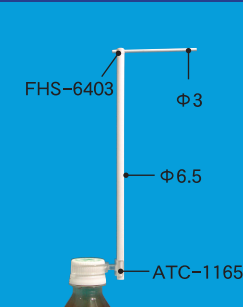

中のぼりR面式

可動式ミニのぼりマグネット型

中のぼりスタンド

可動式ミニのぼり小クリップ式

可動式ミニのぼり大クリップ式

ミニのぼりキャップ式

ミニのぼりアームホルダー式