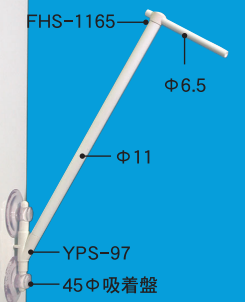

中のぼりスタンド

中・ミニのぼりスタンドA

中・ミニのぼりスタンドB

ミニのぼりスタンド

中・ミニのぼりスタンド

ミニのぼりスタンド  
(ブラックバージョン)

ステンレス  
スチール ミニスタンド

厚板 中・ミニのぼりスタンドA

厚板 中・ミニのぼりスタンドB

ミニのぼりスタンド吸着盤型

中・ミニのぼりスタンド

中のぼりスタンドマグネット型

可動式ミニのぼりマグネット型

中のぼり マグネット型

ミニのぼり接着盤式

ミニのぼり接着盤式

中のぼりR面式

可動式ミニのぼりマグネット型

中のぼりスタンド

可動式ミニのぼり小クリップ式

可動式ミニのぼり大クリップ式

ミニのぼりキャップ式

ミニのぼりアームホルダー式