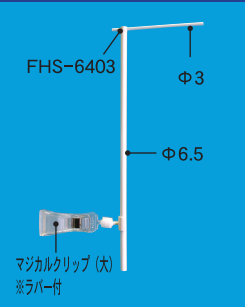

厚板 中・ミニのぼりスタンドB

ミニのぼりスタンド吸着盤型

中・ミニのぼりスタンド

中のぼりスタンドマグネット型

可動式ミニのぼりマグネット型

中のぼり マグネット型

ミニのぼり接着盤式

ミニのぼり接着盤式

中のぼりR面式

可動式ミニのぼりマグネット型

中のぼりスタンド

可動式ミニのぼり小クリップ式

可動式ミニのぼり大クリップ式

ミニのぼりキャップ式

ミニのぼりアームホルダー式