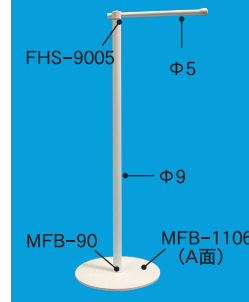

中のぼりスタンド

中・ミニのぼりスタンドA

中・ミニのぼりスタンドB

ミニのぼりスタンド

中・ミニのぼりスタンド

ミニのぼりスタンド  
(ブラックバージョン)

ステンレス  
スチール ミニスタンド

厚板 中・ミニのぼりスタンドA

厚板 中・ミニのぼりスタンドB

ミニのぼりスタンド吸着盤型

中・ミニのぼりスタンド

中のぼりスタンドマグネット型

可動式ミニのぼりマグネット型

中のぼり マグネット型

ミニのぼり接着盤式

ミニのぼり接着盤式

中のぼりR面式

可動式ミニのぼりマグネット型

中のぼりスタンド

可動式ミニのぼり小クリップ式

可動式ミニのぼり大クリップ式

ミニのぼりキャップ式

ミニのぼりアームホルダー式