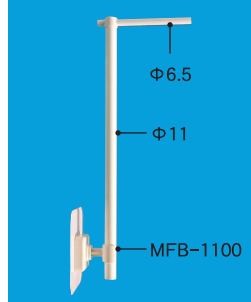

中のぼりスタンド

中・ミニのぼりスタンドA

中・ミニのぼりスタンドB

ミニのぼりスタンド

中・ミニのぼりスタンド

ミニのぼりスタンド  
(ブラックバージョン)

ステンレス  
スチール ミニスタンド

厚板 中・ミニのぼりスタンドA

厚板 中・ミニのぼりスタンドB

ミニのぼりスタンド吸着盤型

中・ミニのぼりスタンド

中のぼりスタンドマグネット型

可動式ミニのぼりマグネット型

中のぼり マグネット型

ミニのぼり接着盤式

ミニのぼり接着盤式

中のぼりR面式

可動式ミニのぼりマグネット型

中のぼりスタンド

可動式ミニのぼり小クリップ式

可動式ミニのぼり大クリップ式

ミニのぼりキャップ式

ミニのぼりアームホルダー式