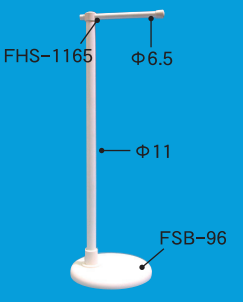

中のぼりスタンド

中・ミニのぼりスタンドA

中・ミニのぼりスタンドB

ミニのぼりスタンド

中・ミニのぼりスタンド

ミニのぼりスタンド  
(ブラックバージョン)

ステンレス  
スチール ミニスタンド

厚板 中・ミニのぼりスタンドA

厚板 中・ミニのぼりスタンドB

ミニのぼりスタンド吸着盤型

中・ミニのぼりスタンド

中のぼりスタンドマグネット型

可動式ミニのぼりマグネット型

中のぼり マグネット型

ミニのぼり接着盤式

ミニのぼり接着盤式

中のぼりR面式

可動式ミニのぼりマグネット型

中のぼりスタンド

可動式ミニのぼり小クリップ式

可動式ミニのぼり大クリップ式

ミニのぼりキャップ式

ミニのぼりアームホルダー式