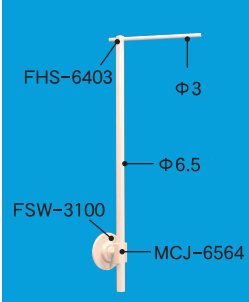

中のぼりスタンド

中・ミニのぼりスタンドA

中・ミニのぼりスタンドB

ミニのぼりスタンド

中・ミニのぼりスタンド

ミニのぼりスタンド  
(ブラックバージョン)

ステンレス  
スチール ミニスタンド

厚板 中・ミニのぼりスタンドA

厚板 中・ミニのぼりスタンドB

ミニのぼりスタンド吸着盤型

中・ミニのぼりスタンド

中のぼりスタンドマグネット型

可動式ミニのぼりマグネット型

中のぼり マグネット型

ミニのぼり接着盤式

ミニのぼり接着盤式

中のぼりR面式

可動式ミニのぼりマグネット型

中のぼりスタンド

可動式ミニのぼり小クリップ式

可動式ミニのぼり大クリップ式

ミニのぼりキャップ式

ミニのぼりアームホルダー式