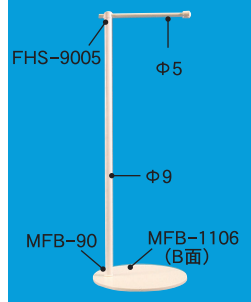

中のぼりスタンド

中・ミニのぼりスタンドA

中・ミニのぼりスタンドB

ミニのぼりスタンド

中・ミニのぼりスタンド

ミニのぼりスタンド  
(ブラックバージョン)

ステンレス  
スチール ミニスタンド

厚板 中・ミニのぼりスタンドA

厚板 中・ミニのぼりスタンドB

ミニのぼりスタンド吸着盤型

中・ミニのぼりスタンド

中のぼりスタンドマグネット型

可動式ミニのぼりマグネット型

中のぼり マグネット型

ミニのぼり接着盤式

ミニのぼり接着盤式

中のぼりR面式

可動式ミニのぼりマグネット型

中のぼりスタンド

可動式ミニのぼり小クリップ式

可動式ミニのぼり大クリップ式

ミニのぼりキャップ式

ミニのぼりアームホルダー式