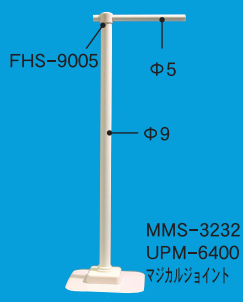

中のぼりスタンド

中・ミニのぼりスタンドA

中・ミニのぼりスタンドB

ミニのぼりスタンド

中・ミニのぼりスタンド

ミニのぼりスタンド  
(ブラックバージョン)

ステンレス  
スチール ミニスタンド

厚板 中・ミニのぼりスタンドA

厚板 中・ミニのぼりスタンドB

ミニのぼりスタンド吸着盤型

中・ミニのぼりスタンド

中のぼりスタンドマグネット型

可動式ミニのぼりマグネット型

中のぼり マグネット型

ミニのぼり接着盤式

ミニのぼり接着盤式

中のぼりR面式

可動式ミニのぼりマグネット型

中のぼりスタンド

可動式ミニのぼり小クリップ式

可動式ミニのぼり大クリップ式

ミニのぼりキャップ式

ミニのぼりアームホルダー式