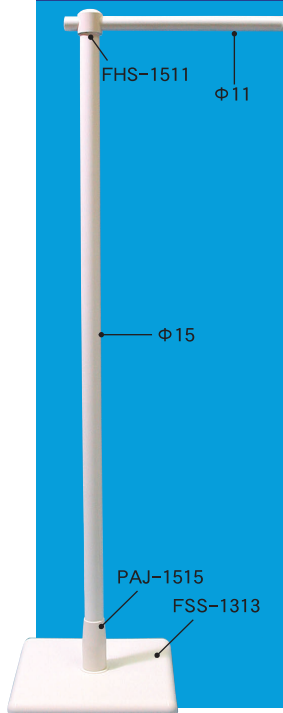

中のぼりスタンド

中・ミニのぼりスタンドA

中・ミニのぼりスタンドB

ミニのぼりスタンド

中・ミニのぼりスタンド

ミニのぼりスタンド  
(ブラックバージョン)

ステンレス  
スチール ミニスタンド

厚板 中・ミニのぼりスタンドA

厚板 中・ミニのぼりスタンドB

ミニのぼりスタンド吸着盤型

中・ミニのぼりスタンド

中のぼりスタンドマグネット型

可動式ミニのぼりマグネット型

中のぼり マグネット型

ミニのぼり接着盤式

ミニのぼり接着盤式

中のぼりR面式

可動式ミニのぼりマグネット型

中のぼりスタンド

可動式ミニのぼり小クリップ式

可動式ミニのぼり大クリップ式

ミニのぼりキャップ式

ミニのぼりアームホルダー式