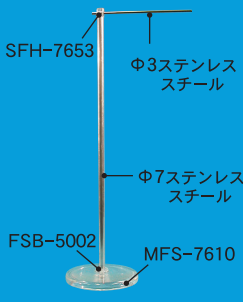

中のぼりスタンド

中・ミニのぼりスタンドA

中・ミニのぼりスタンドB

ミニのぼりスタンド

中・ミニのぼりスタンド

ミニのぼりスタンド  
(ブラックバージョン)

ステンレス  
スチール ミニスタンド

厚板 中・ミニのぼりスタンドA

厚板 中・ミニのぼりスタンドB

ミニのぼりスタンド吸着盤型

中・ミニのぼりスタンド

中のぼりスタンドマグネット型

可動式ミニのぼりマグネット型

中のぼり マグネット型

ミニのぼり接着盤式

ミニのぼり接着盤式

中のぼりR面式

可動式ミニのぼりマグネット型

中のぼりスタンド

可動式ミニのぼり小クリップ式

可動式ミニのぼり大クリップ式

ミニのぼりキャップ式

ミニのぼりアームホルダー式