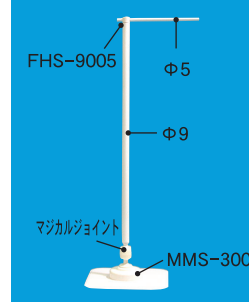

厚板 中・ミニのぼりスタンドB

ミニのぼりスタンド吸着盤型

中・ミニのぼりスタンド

中のぼりスタンドマグネット型

可動式ミニのぼりマグネット型

中のぼり マグネット型

ミニのぼり接着盤式

ミニのぼり接着盤式

中のぼりR面式

可動式ミニのぼりマグネット型

中のぼりスタンド

可動式ミニのぼり小クリップ式

可動式ミニのぼり大クリップ式

ミニのぼりキャップ式

ミニのぼりアームホルダー式