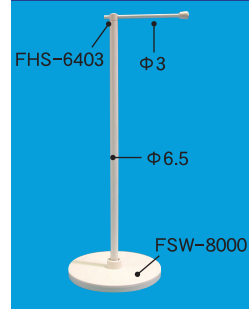

中のぼりスタンド

中・ミニのぼりスタンドA

中・ミニのぼりスタンドB

ミニのぼりスタンド

中・ミニのぼりスタンド

ミニのぼりスタンド  
(ブラックバージョン)

ステンレス  
スチール ミニスタンド

厚板 中・ミニのぼりスタンドA

厚板 中・ミニのぼりスタンドB

ミニのぼりスタンド吸着盤型

中・ミニのぼりスタンド

中のぼりスタンドマグネット型

可動式ミニのぼりマグネット型

中のぼり マグネット型

ミニのぼり接着盤式

ミニのぼり接着盤式

中のぼりR面式

可動式ミニのぼりマグネット型

中のぼりスタンド

可動式ミニのぼり小クリップ式

可動式ミニのぼり大クリップ式

ミニのぼりキャップ式

ミニのぼりアームホルダー式