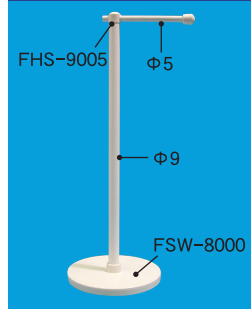

中のぼりスタンド

中・ミニのぼりスタンドA

中・ミニのぼりスタンドB

ミニのぼりスタンド

中・ミニのぼりスタンド

ミニのぼりスタンド  
(ブラックバージョン)

ステンレス  
スチール ミニスタンド

厚板 中・ミニのぼりスタンドA

厚板 中・ミニのぼりスタンドB

ミニのぼりスタンド吸着盤型

中・ミニのぼりスタンド

中のぼりスタンドマグネット型

可動式ミニのぼりマグネット型

中のぼり マグネット型

ミニのぼり接着盤式

ミニのぼり接着盤式

中のぼりR面式

可動式ミニのぼりマグネット型

中のぼりスタンド

可動式ミニのぼり小クリップ式

可動式ミニのぼり大クリップ式

ミニのぼりキャップ式

ミニのぼりアームホルダー式