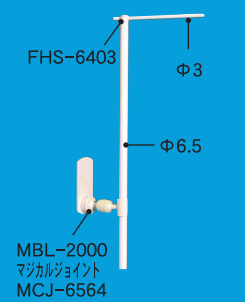

厚板 中・ミニのぼりスタンドB

ミニのぼりスタンド吸着盤型

中・ミニのぼりスタンド

中のぼりスタンドマグネット型

可動式ミニのぼりマグネット型

中のぼり マグネット型

ミニのぼり接着盤式

ミニのぼり接着盤式

中のぼりR面式

可動式ミニのぼりマグネット型

中のぼりスタンド

可動式ミニのぼり小クリップ式

可動式ミニのぼり大クリップ式

ミニのぼりキャップ式

ミニのぼりアームホルダー式