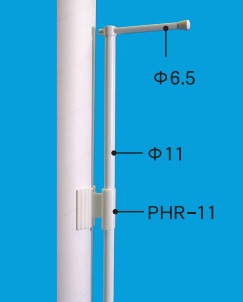

中のぼりスタンド

中・ミニのぼりスタンドA

中・ミニのぼりスタンドB

ミニのぼりスタンド

中・ミニのぼりスタンド

ミニのぼりスタンド  
(ブラックバージョン)

ステンレス  
スチール ミニスタンド

厚板 中・ミニのぼりスタンドA

厚板 中・ミニのぼりスタンドB

ミニのぼりスタンド吸着盤型

中・ミニのぼりスタンド

中のぼりスタンドマグネット型

可動式ミニのぼりマグネット型

中のぼり マグネット型

ミニのぼり接着盤式

ミニのぼり接着盤式

中のぼりR面式

可動式ミニのぼりマグネット型

中のぼりスタンド

可動式ミニのぼり小クリップ式

可動式ミニのぼり大クリップ式

ミニのぼりキャップ式

ミニのぼりアームホルダー式