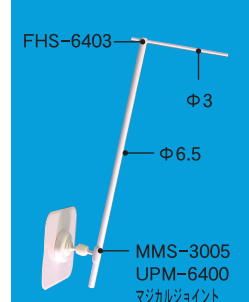

中のぼりスタンド

中・ミニのぼりスタンドA

中・ミニのぼりスタンドB

ミニのぼりスタンド

中・ミニのぼりスタンド

ミニのぼりスタンド  
(ブラックバージョン)

ステンレス  
スチール ミニスタンド

厚板 中・ミニのぼりスタンドA

厚板 中・ミニのぼりスタンドB

ミニのぼりスタンド吸着盤型

中・ミニのぼりスタンド

中のぼりスタンドマグネット型

可動式ミニのぼりマグネット型

中のぼり マグネット型

ミニのぼり接着盤式

ミニのぼり接着盤式

中のぼりR面式

可動式ミニのぼりマグネット型

中のぼりスタンド

可動式ミニのぼり小クリップ式

可動式ミニのぼり大クリップ式

ミニのぼりキャップ式

ミニのぼりアームホルダー式