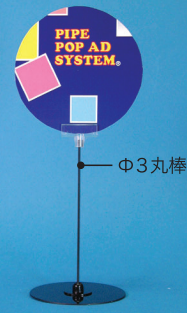

吸着盤各種

φ50横穴φ12   φ50横穴φ7   φ55横穴φ7

φ45横穴φ6(白)   φ45横穴φ6

引張吸盤

角ウエイト5L

930g 120×120×9 (φ27)

角ウエイト4L

340g 90×90×6 (φ27)

MG-44R

キャップマグネット

MG-24R

キャップマグネット

MG-16R

キャップマグネット

MG-25L

カバーマグネット

塩ビ円盤

各種サイズあります

馬蹄型塩ビ板

木製旗立台(丸)

90×20t

木製旗立台(角)

100×20t

MJ-T

MJ-Y

各種
スイング
POP

ドラゴンカード差し