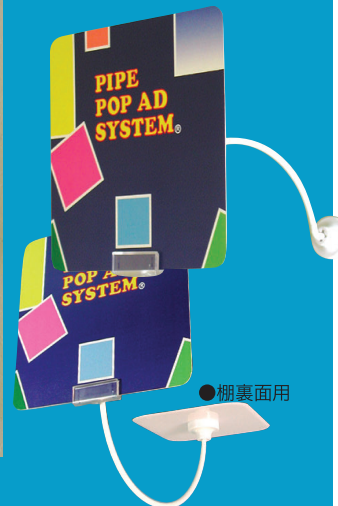

●プチ

●シーリングバナー(2点吊)

●ミニ看板

●ウィンド大型幕

●シーリングバナー(1点吊)

●スイング(マグネット式)

●棚裏面用

●スタンドPOP

豊富なパーツを利用して色々な形・サイズを選択出来ます。