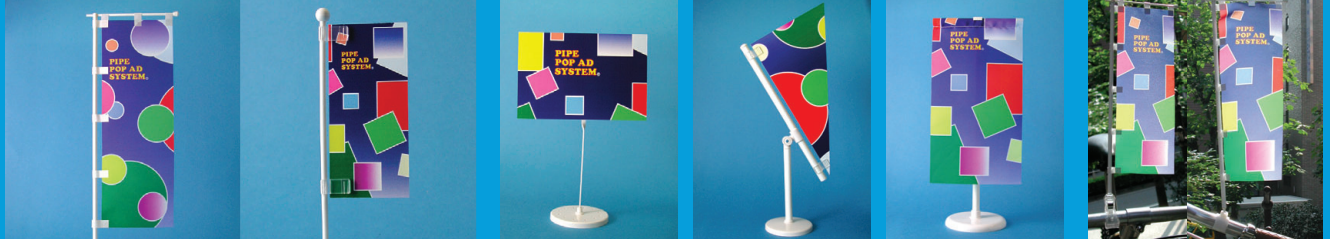

●ミニのぼり

●スウィングPOP

●首角変動型

●固定ペナント

●ハンドルのぼり

●卓上フラッグ

●スウィングペナント

●スタンドパネル

●テンションバナー ユニバーサルジョイントで様々な角度に変化します。

任意の角度に
変えられます。